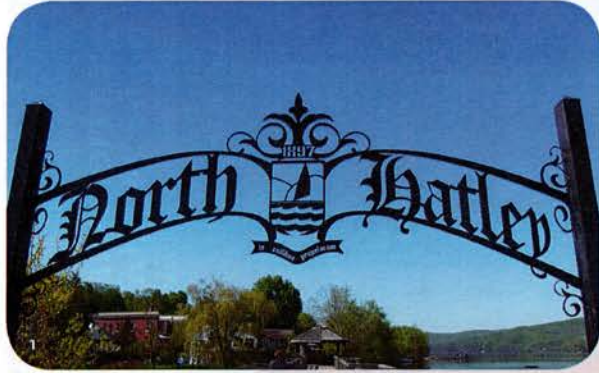

# Village de • Village of North Hatley

Carte touristique • Visitors' Map

PARC DREAMLAND PARK

HÔTEL DE VILLE • TOWN HALL  
CASERNE DE POMPIERS • FIRE STATION  
CENTRE COMMUNAUTAIRE  
COMMUNITY CENTRE

MARCHÉ CHAMPÊTRE  
FARMERS' MARKET

RIVIÈRE  
MASSAWIPPI  
RIVER

MANOIR HOVEY MANOR

photos: 2—courtesy of • courtoisie de Manoir Hovey Manor; 3, 4, 5, 8—courtesy of • courtoisie de Michel Grimard; 7—John Gronan  
photos 1, 6 & design: Fishtank Communications