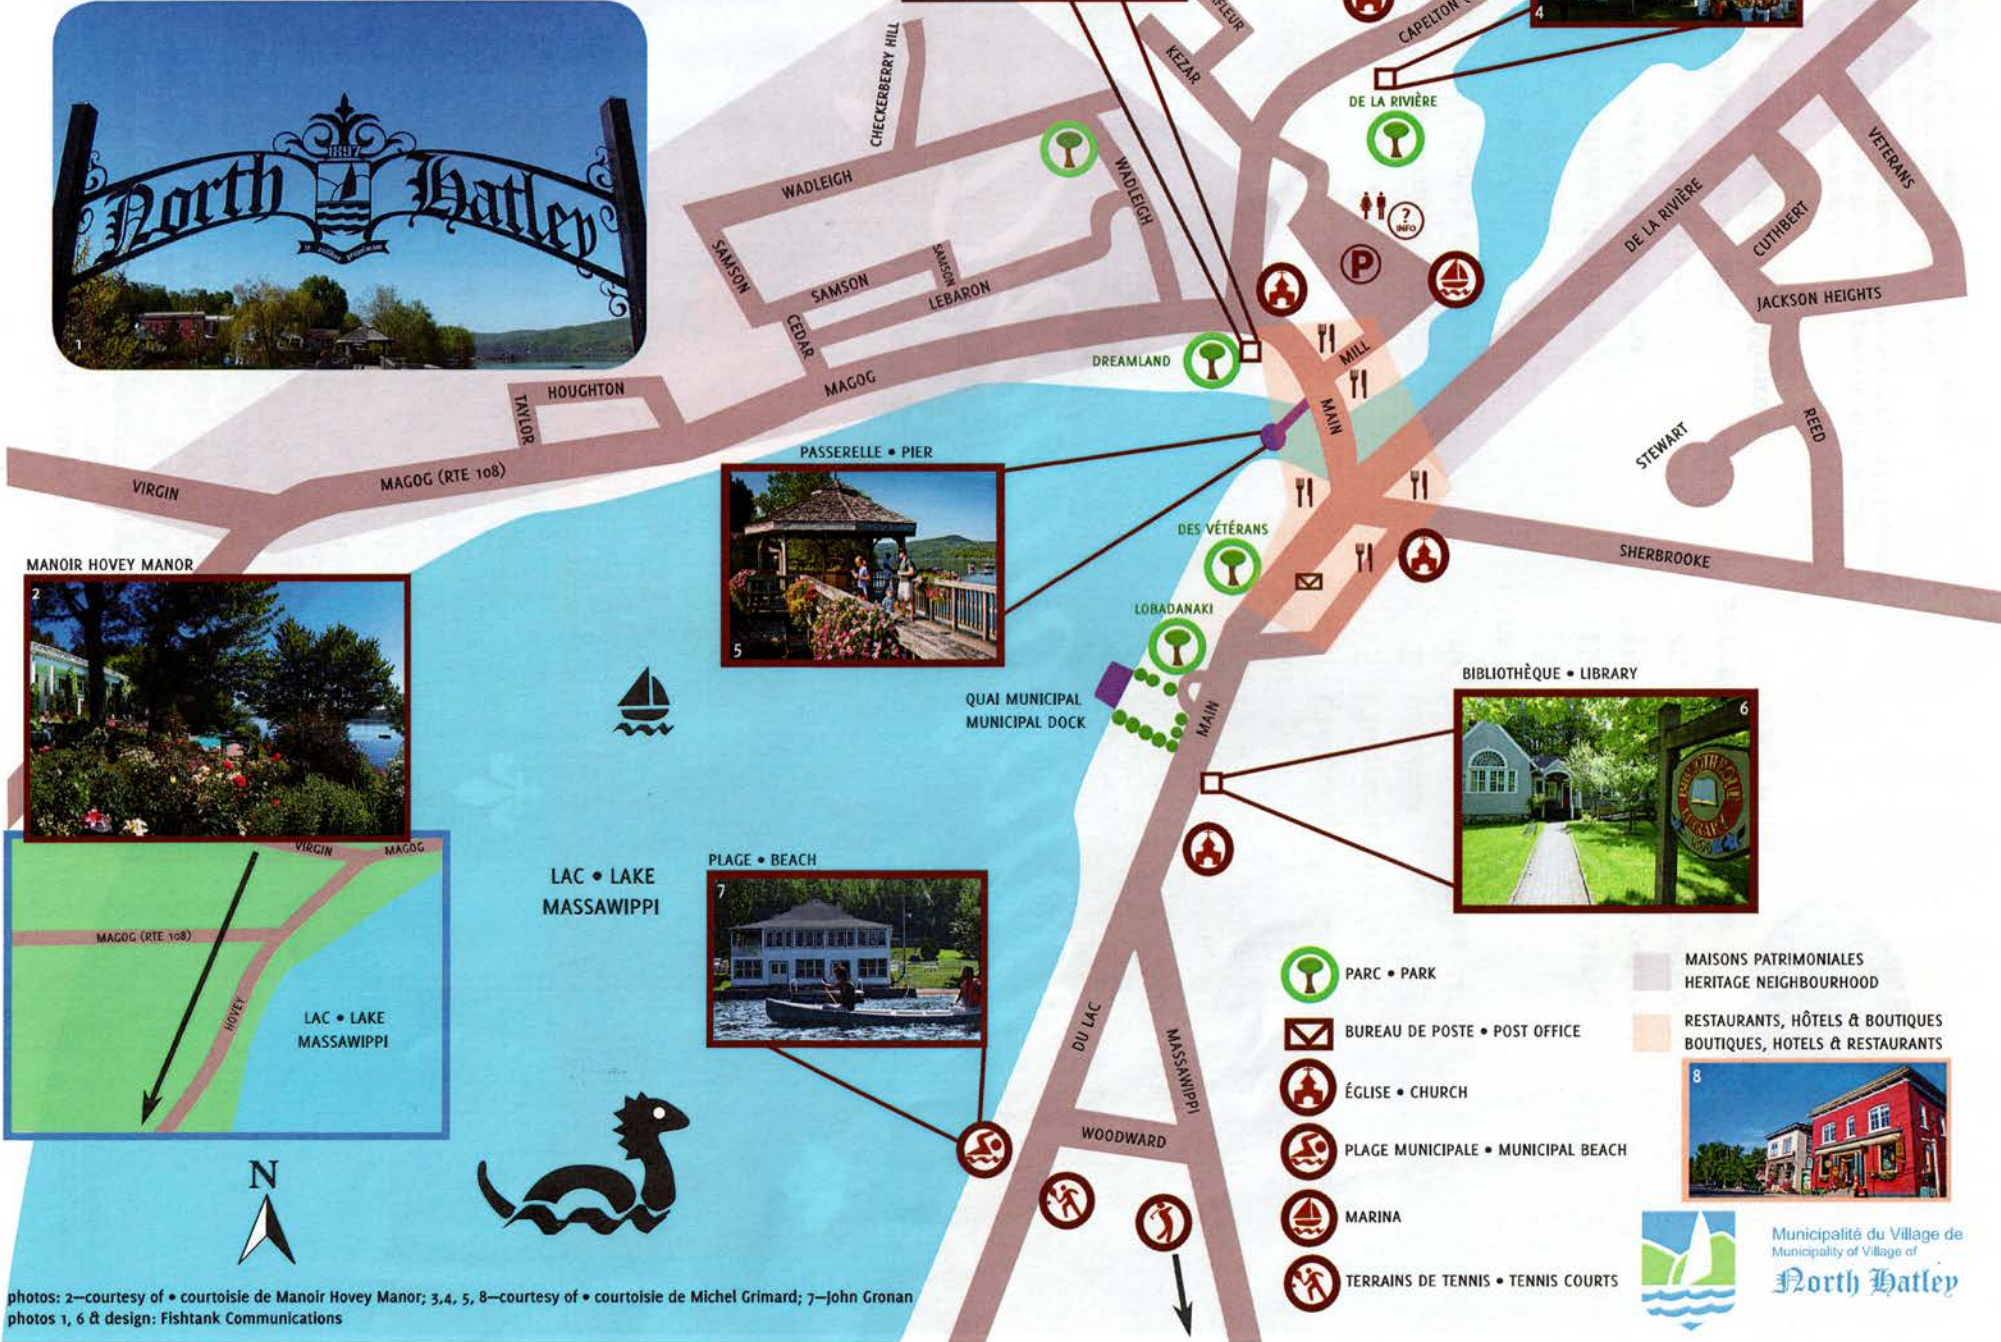

# Village de • Village of North Hatley

Carte touristique • Visitors' Map

PARC DREAMLAND PARK

HÔTEL DE VILLE • TOWN HALL  
CASERNE DE POMPIERS • FIRE STATION  
CENTRE COMMUNAUTAIRE  
COMMUNITY CENTRE

MARCHÉ CHAMPÊTRE  
FARMERS' MARKET

RIVIÈRE  
MASSAWIPPI  
RIVER

MANOIR HOVEY MANOR

photos: 2—courtesy of • courtoisie de Manoir Hovey Manor; 3, 4, 5, 8—courtesy of • courtoisie de Michel Grimard; 7—John Gronan  
photos 1, 6 & design: Fishtank Communications

- PARC • PARK
- BUREAU DE POSTE • POST OFFICE
- ÉGLISE • CHURCH
- PLAGE MUNICIPALE • MUNICIPAL BEACH
- MARINA
- TERRAINS DE TENNIS • TENNIS COURTS
- MAISONS PATRIMONIALES  
HERITAGE NEIGHBOURHOOD
- RESTAURANTS, HÔTELS & BOUTIQUES  
BOUTIQUES, HOTELS & RESTAURANTS